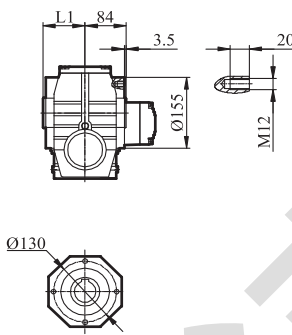

GS67

GSA/GSH67

GSAZ/GSHZ67

型号 Size	GSA GSAZ	GSH GSHZ
L1	84	120

GSF67

GSAF/GSHF67

GSA67T

GSA/GSAZ/GSAF67输出轴

GSH/GSHZ/GSHF67输出轴

Y2电机机座号  
MOtOr Size

	63	71	80	90S	90L	100	112M	132S
L	205	260	290	300	330	330	380	430
AC	120	145	170	190	190	210	230	280
AD	110	130	135	145	145	160	215	215