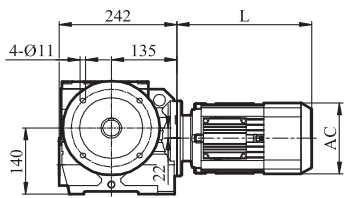

GS67

GSA/GSH67

GSAZ/GSHZ67

型号 Size	GSA GSAZ	GSH GSHZ
L1	84	120

GSF67

GSAF/GSHF67

GSA67T

GSA/GSAZ/GSAF67输出轴

GSH/GSHZ/GSHF67输出轴

Y2电机机座号  
MOtOr Size

	63	71	80	90S	90L	100	112M	132S
L	205	260	290	300	330	330	380	430
AC	120	145	170	190	190	210	230	280
AD	110	130	135	145	145	160	215	215