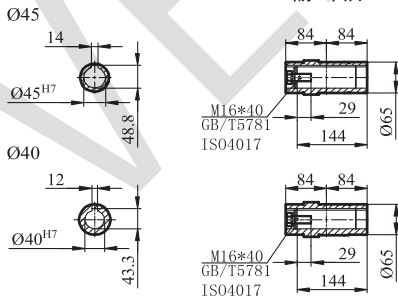

GS67

GSA/GSH67

GSAZ/GSHZ67

型号 Size	GSA GSAZ	GSH GSHZ
L1	84	120

GSF67

GSAF/GSHF67

GSA67T

GSA/GSAZ/GSAF67输出轴

GSH/GSHZ/GSHF67输出轴

Y2电机机座号  
MOtOr Size

	63	71	80	90S	90L	100	112M	132S
L	205	260	290	300	330	330	380	430
AC	120	145	170	190	190	210	230	280
AD	110	130	135	145	145	160	215	215