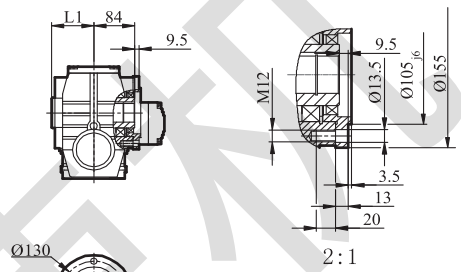

GS67

GSA/GSH67

GSAZ/GSHZ67

型号 Size	GSA GSAZ	GSH GSHZ
L1	84	120

GSF67

GSAF/GSHF67

GSA67T

GSA/GSAZ/GSAF67输出轴

GSH/GSHZ/GSHF67输出轴

Y2电机机座号  
MOtOr Size

	63	71	80	90S	90L	100	112M	132S
L	205	260	290	300	330	330	380	430
AC	120	145	170	190	190	210	230	280
AD	110	130	135	145	145	160	215	215