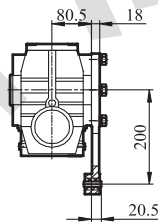

GS67

GSA/GSH67

GSAZ/GSHZ67

型号 Size	GSA GSAZ	GSH GSHZ
L1	84	120

GSF67

GSAF/GSHF67

GSA67T

GSA/GSAZ/GSAF67输出轴

GSH/GSHZ/GSHF67输出轴

Y2电机机座号  
MOtOr Size

	63	71	80	90S	90L	100	112M	132S
L	205	260	290	300	330	330	380	430
AC	120	145	170	190	190	210	230	280
AD	110	130	135	145	145	160	215	215