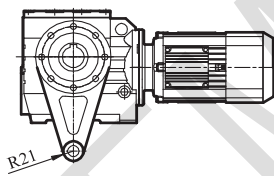

GS67

GSA/GSH67

GSAZ/GSHZ67

型号 Size	GSA GSAZ	GSH GSHZ
L1	84	120

GSF67

GSAF/GSHF67

GSA67T

GSA/GSAZ/GSAF67输出轴

GSH/GSHZ/GSHF67输出轴

Y2电机机座号  
MOtOr Size

	63	71	80	90S	90L	100	112M	132S
L	205	260	290	300	330	330	380	430
AC	120	145	170	190	190	210	230	280
AD	110	130	135	145	145	160	215	215