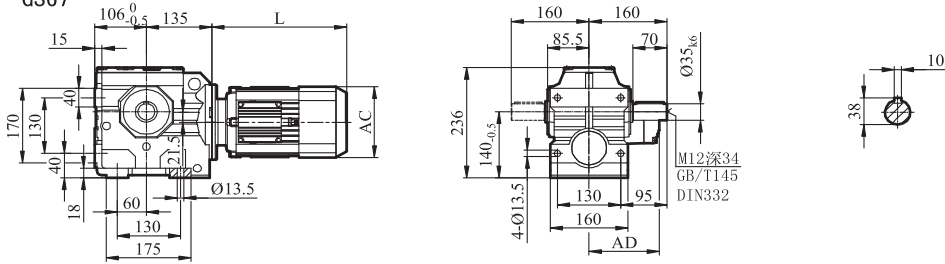

GS67

GSA/GSH67

GSAZ/GSHZ67

型号 Size	GSA GSAZ	GSH GSHZ
L1	84	120

GSF67

GSAF/GSHF67

GSA67T

GSA/GSAZ/GSAF67输出轴

GSH/GSHZ/GSHF67输出轴

Y2电机机座号  
MOtOr Size

	63	71	80	90S	90L	100	112M	132S
L	205	260	290	300	330	330	380	430
AC	120	145	170	190	190	210	230	280
AD	110	130	135	145	145	160	215	215