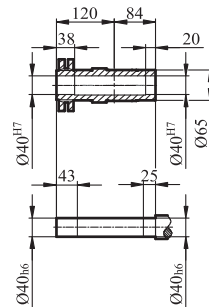

GS67

GSA/GSH67

GSAZ/GSHZ67

型号 Size	GSA GSAZ	GSH GSHZ
L1	84	120

GSF67

GSAF/GSHF67

GSA67T

GSA/GSAZ/GSAF67输出轴

GSH/GSHZ/GSHF67输出轴

Y2电机机座号  
MOtOr Size

	63	71	80	90S	90L	100	112M	132S
L	205	260	290	300	330	330	380	430
AC	120	145	170	190	190	210	230	280
AD	110	130	135	145	145	160	215	215