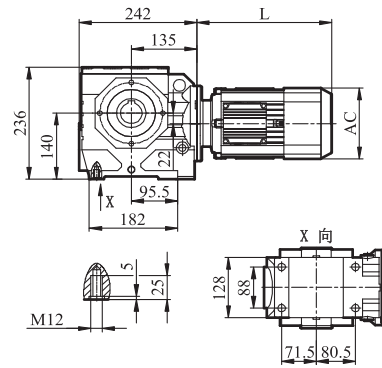

GS67

GSA/GSH67

GSAZ/GSHZ67

型号 Size	GSA GSAZ	GSH GSHZ
L1	84	120

GSF67

GSAF/GSHF67

GSA67T

GSA/GSAZ/GSAF67输出轴

GSH/GSHZ/GSHF67输出轴

Y2电机机座号  
MOtOr Size

	63	71	80	90S	90L	100	112M	132S
L	205	260	290	300	330	330	380	430
AC	120	145	170	190	190	210	230	280
AD	110	130	135	145	145	160	215	215