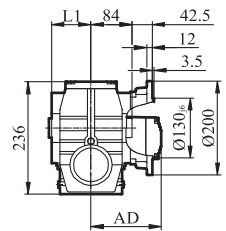

GS67

GSA/GSH67

GSAZ/GSHZ67

型号 Size	GSA GSAZ	GSH GSHZ
L1	84	120

GSF67

GSAF/GSHF67

GSA67T

GSA/GSAZ/GSAF67输出轴

GSH/GSHZ/GSHF67输出轴

Y2电机机座号  
MOtOr Size

	63	71	80	90S	90L	100	112M	132S
L	205	260	290	300	330	330	380	430
AC	120	145	170	190	190	210	230	280
AD	110	130	135	145	145	160	215	215