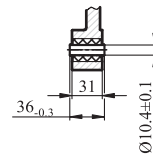

GS67

GSA/GSH67

GSAZ/GSHZ67

型号 Size	GSA GSAZ	GSH GSHZ
L1	84	120

GSF67

GSAF/GSHF67

GSA67T

GSA/GSAZ/GSAF67输出轴

GSH/GSHZ/GSHF67输出轴

Y2电机机座号  
MOtOr Size

	63	71	80	90S	90L	100	112M	132S
L	205	260	290	300	330	330	380	430
AC	120	145	170	190	190	210	230	280
AD	110	130	135	145	145	160	215	215