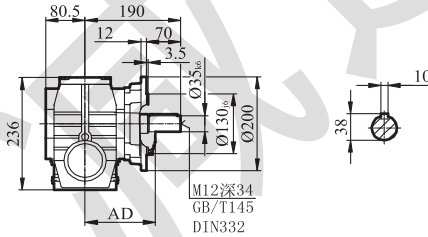

GS67

GSA/GSH67

GSAZ/GSHZ67

型号 Size	GSA GSAZ	GSH GSHZ
L1	84	120

GSF67

GSAF/GSHF67

GSA67T

GSA/GSAZ/GSAF67输出轴

GSH/GSHZ/GSHF67输出轴

Y2电机机座号  
MOtOr Size

	63	71	80	90S	90L	100	112M	132S
L	205	260	290	300	330	330	380	430
AC	120	145	170	190	190	210	230	280
AD	110	130	135	145	145	160	215	215