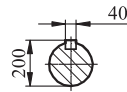

GK187

GKA/GKH187

GKH187输出轴

GKA187输出轴

YE2电机机座号
Motor Size

YE2电机机座号 Motor Size	160M	160L	180M	180L	200L	225S	225M	250M	280S	280M	315S	315M	315L	
L	567	602	635	666	642	669	691	770	828	879	1100	1210	1210	
AC	315	315	350	350	395	450	450	480	530	530	645	645	645	
AD	255	255	280	280	305	335	335	370	410	410	530	530	530	