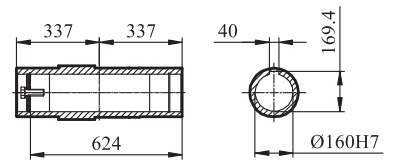

GK187

GKA/GKH187

GKH187输出轴

GKA187输出轴

YE2电机机座号
Motor Size

YE2电机机座号 Motor Size	160M	160L	180M	180L	200L	225S	225M	250M	280S	280M	315S	315M	315L	
L	567	602	635	666	642	669	691	770	828	879	1100	1210	1210	
AC	315	315	350	350	395	450	450	480	530	530	645	645	645	
AD	255	255	280	280	305	335	335	370	410	410	530	530	530	