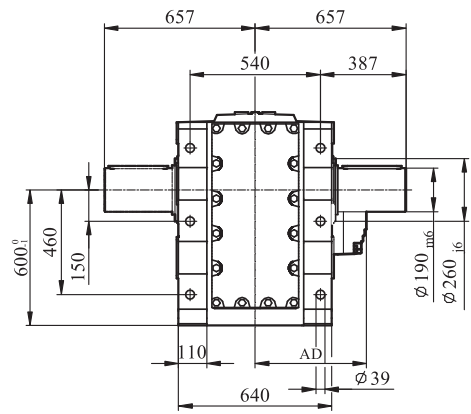

GK187

GKA/GKH187

GKH187输出轴

GKA187输出轴

YE2电机机座号
Motor Size

YE2电机机座号 Motor Size	160M	160L	180M	180L	200L	225S	225M	250M	280S	280M	315S	315M	315L	
L	567	602	635	666	642	669	691	770	828	879	1100	1210	1210	
AC	315	315	350	350	395	450	450	480	530	530	645	645	645	
AD	255	255	280	280	305	335	335	370	410	410	530	530	530	