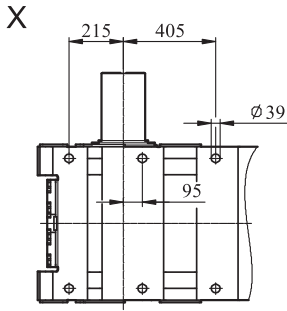

GK187

GKA/GKH187

GKH187输出轴

GKA187输出轴

YE2电机机座号
Motor Size

YE2电机机座号 Motor Size	160M	160L	180M	180L	200L	225S	225M	250M	280S	280M	315S	315M	315L	
L	567	602	635	666	642	669	691	770	828	879	1100	1210	1210	
AC	315	315	350	350	395	450	450	480	530	530	645	645	645	
AD	255	255	280	280	305	335	335	370	410	410	530	530	530	