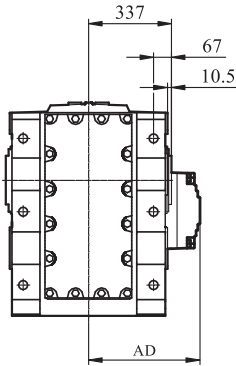

GK187

GKA/GKH187

GKH187输出轴

GKA187输出轴

YE2电机机座号
Motor Size

YE2电机机座号 Motor Size	160M	160L	180M	180L	200L	225S	225M	250M	280S	280M	315S	315M	315L	
L	567	602	635	666	642	669	691	770	828	879	1100	1210	1210	
AC	315	315	350	350	395	450	450	480	530	530	645	645	645	
AD	255	255	280	280	305	335	335	370	410	410	530	530	530	