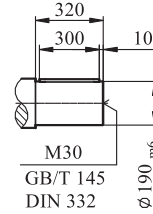

GK187

GKA/GKH187

GKH187输出轴

GKA187输出轴

YE2电机机座号
Motor Size

YE2电机机座号 Motor Size	160M	160L	180M	180L	200L	225S	225M	250M	280S	280M	315S	315M	315L	
L	567	602	635	666	642	669	691	770	828	879	1100	1210	1210	
AC	315	315	350	350	395	450	450	480	530	530	645	645	645	
AD	255	255	280	280	305	335	335	370	410	410	530	530	530	