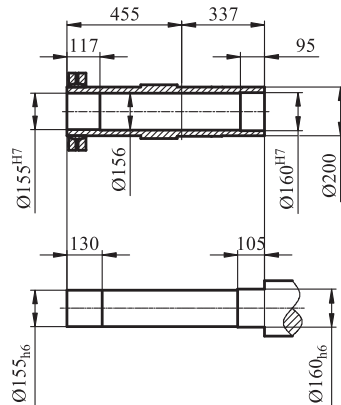

GK187

GKA/GKH187

GKH187输出轴

GKA187输出轴

YE2电机机座号
Motor Size

YE2电机机座号 Motor Size	160M	160L	180M	180L	200L	225S	225M	250M	280S	280M	315S	315M	315L	
L	567	602	635	666	642	669	691	770	828	879	1100	1210	1210	
AC	315	315	350	350	395	450	450	480	530	530	645	645	645	
AD	255	255	280	280	305	335	335	370	410	410	530	530	530	