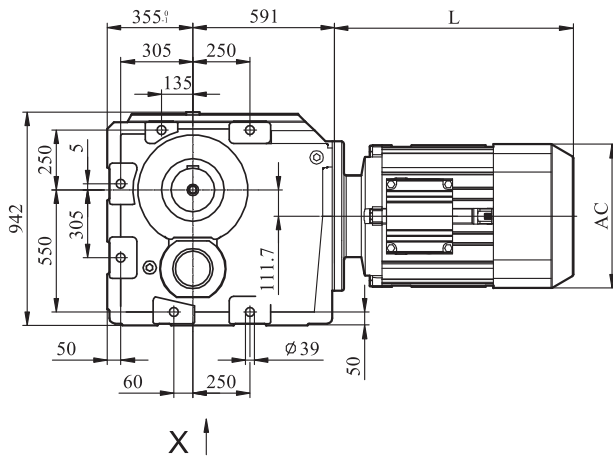

GK187

GKA/GKH187

GKH187输出轴

GKA187输出轴

YE2电机机座号
Motor Size

YE2电机机座号 Motor Size	160M	160L	180M	180L	200L	225S	225M	250M	280S	280M	315S	315M	315L	
L	567	602	635	666	642	669	691	770	828	879	1100	1210	1210	
AC	315	315	350	350	395	450	450	480	530	530	645	645	645	
AD	255	255	280	280	305	335	335	370	410	410	530	530	530	